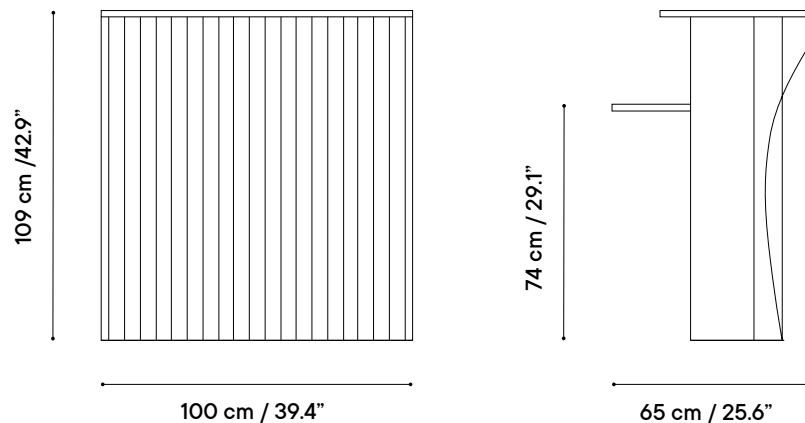

Technical specifications / Especificaciones técnicas

DATE	2024		55 kgs / 110 lbs
	Indoor & outdoor / Interior y exterior		units / pallet
	Galvanized steel / Acero galvanizado	REF	iSi 8252
	Weight capacity / Peso máximo > 250 kg / 552 lb		UNE-EN 581-1 y 581-2