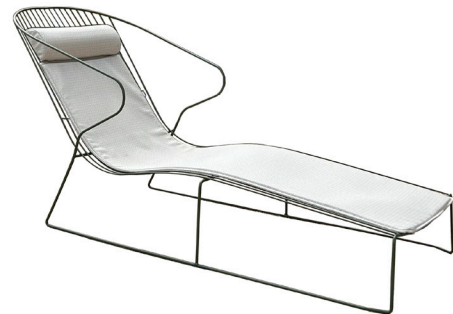

BOLONIA sunlounger

Designed by iSiMAR

iSiMAR
be mediterranean

Collection made of galvanized wire, polyester powder coated. The materials we use are durable, suitable for intensive use and weather-resistant. The BOLONIA collection is perfect for indoor, outdoor and contract use. Our materials are noble, 100% recycled and recyclable, and environmentally friendly.

Colección fabricada en varilla de acero galvanizado y lacado con polvo de poliéster. Nuestros materiales son aptos para el uso intensivo y resistentes a las inclemencias del tiempo. Perfectos para uso interior, exterior y contract. Asimismo, nuestros materiales son nobles, 100% reciclados y reciclables y responsables con el medio ambiente.

Technical specifications / Especificaciones técnicas

DATE 2024

Indoor & outdoor / Interior y exterior

Galvanized wire / Varilla galvanizada

Cushion available / Cojín disponible

Weight capacity / Peso máximo > 250 kg / 552 lb