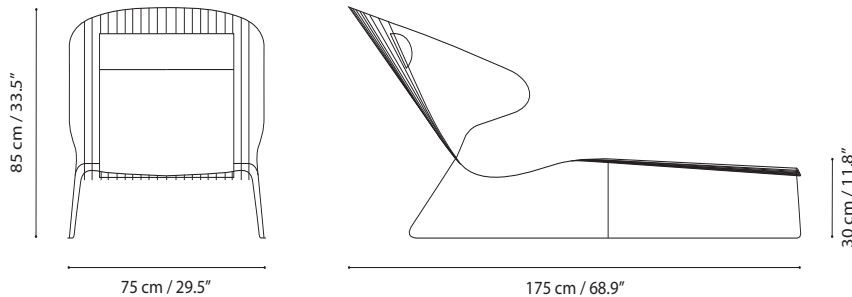

Technical specifications / Especificaciones técnicas

DATE 2024

Indoor & outdoor / Interior y exterior

Galvanized wire / Varilla galvanizada

Cushion available / Cojín disponible

Weight capacity / Peso máximo > 250 kg / 552 lb