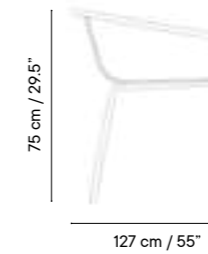

CADIZ COLLECTION

Designed by iSiMAR

Collection made of galvanized steel with polyester powder coating. The materials we use are durable, suitable for intensive use and weather-resistant. The CADIZ collection is perfect for indoor, outdoor and contract use. Our materials are noble, 100% recycled and recyclable, and environmentally friendly.

Colección fabricada con varilla de acero galvanizado y lacado con polvo de poliéster. Nuestros materiales son aptos para el uso intensivo y resistentes a las inclemencias del tiempo. Perfectos para uso interior, exterior y contract. Asimismo, nuestros materiales son nobles, 100% reciclados y reciclables y responsables con el medio ambiente.

DATE 2020 - 2021

3 - 4 kgs / 6.6 - 8.8 lbs

Indoor & outdoor / Interior y exterior

1 - 4 units/box

Galvanized steel / Acero galvanizado

UNE-EN 581 - 1 and 581 - 2

Weight capacity / Peso máximo
> 250 kg / 552 lb

Cushion available / Cojín disponible

Technical Specifications