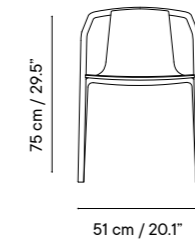

CADIZ COLLECTION

Designed by iSiMAR

Collection made of galvanized steel with polyester powder coating. The materials we use are durable, suitable for intensive use and weather-resistant. The CADIZ collection is perfect for indoor, outdoor and contract use. Our materials are noble, 100% recycled and recyclable, and environmentally friendly.

Colección fabricada con varilla de acero galvanizado y lacado con polvo de poliéster. Nuestros materiales son aptos para el uso intensivo y resistentes a las inclemencias del tiempo. Perfectos para uso interior, exterior y contract. Asimismo, nuestros materiales son nobles, 100% reciclados y reciclables y responsables con el medio ambiente.

DATE 2020 - 2021

3 - 4 kgs / 6.6 - 8.8 lbs

Indoor & outdoor / Interior y exterior

1 - 4 units/box

Galvanized steel / Acero galvanizado

UNE-EN 581 - 1 and 581 - 2

Weight capacity / Peso máximo
> 250 kg / 552 lb

Cushion available / Cojín disponible

Technical Specifications