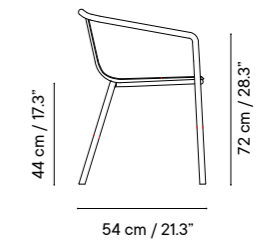

CADIZ COLLECTION

Designed by iSiMAR

Collection made of galvanized steel with polyester powder coating. The materials we use are durable, suitable for intensive use and weather-resistant. The CADIZ collection is perfect for indoor, outdoor and contract use. Our materials are noble, 100% recycled and recyclable, and environmentally friendly.

Colección fabricada con varilla de acero galvanizado y lacado con polvo de poliéster. Nuestros materiales son aptos para el uso intensivo y resistentes a las inclemencias del tiempo. Perfectos para uso interior, exterior y contract. Asimismo, nuestros materiales son nobles, 100% reciclados y reciclables y responsables con el medio ambiente.

DATE 2020 - 2021

3 - 4 kgs / 6.6 - 8.8 lbs

Indoor & outdoor / Interior y exterior

1 - 4 units/box

Galvanized steel / Acero galvanizado

UNE-EN 581 - 1 and 581 - 2

Weight capacity / Peso máximo
> 250 kg / 552 lb

Cushion available / Cojín disponible

Technical Specifications