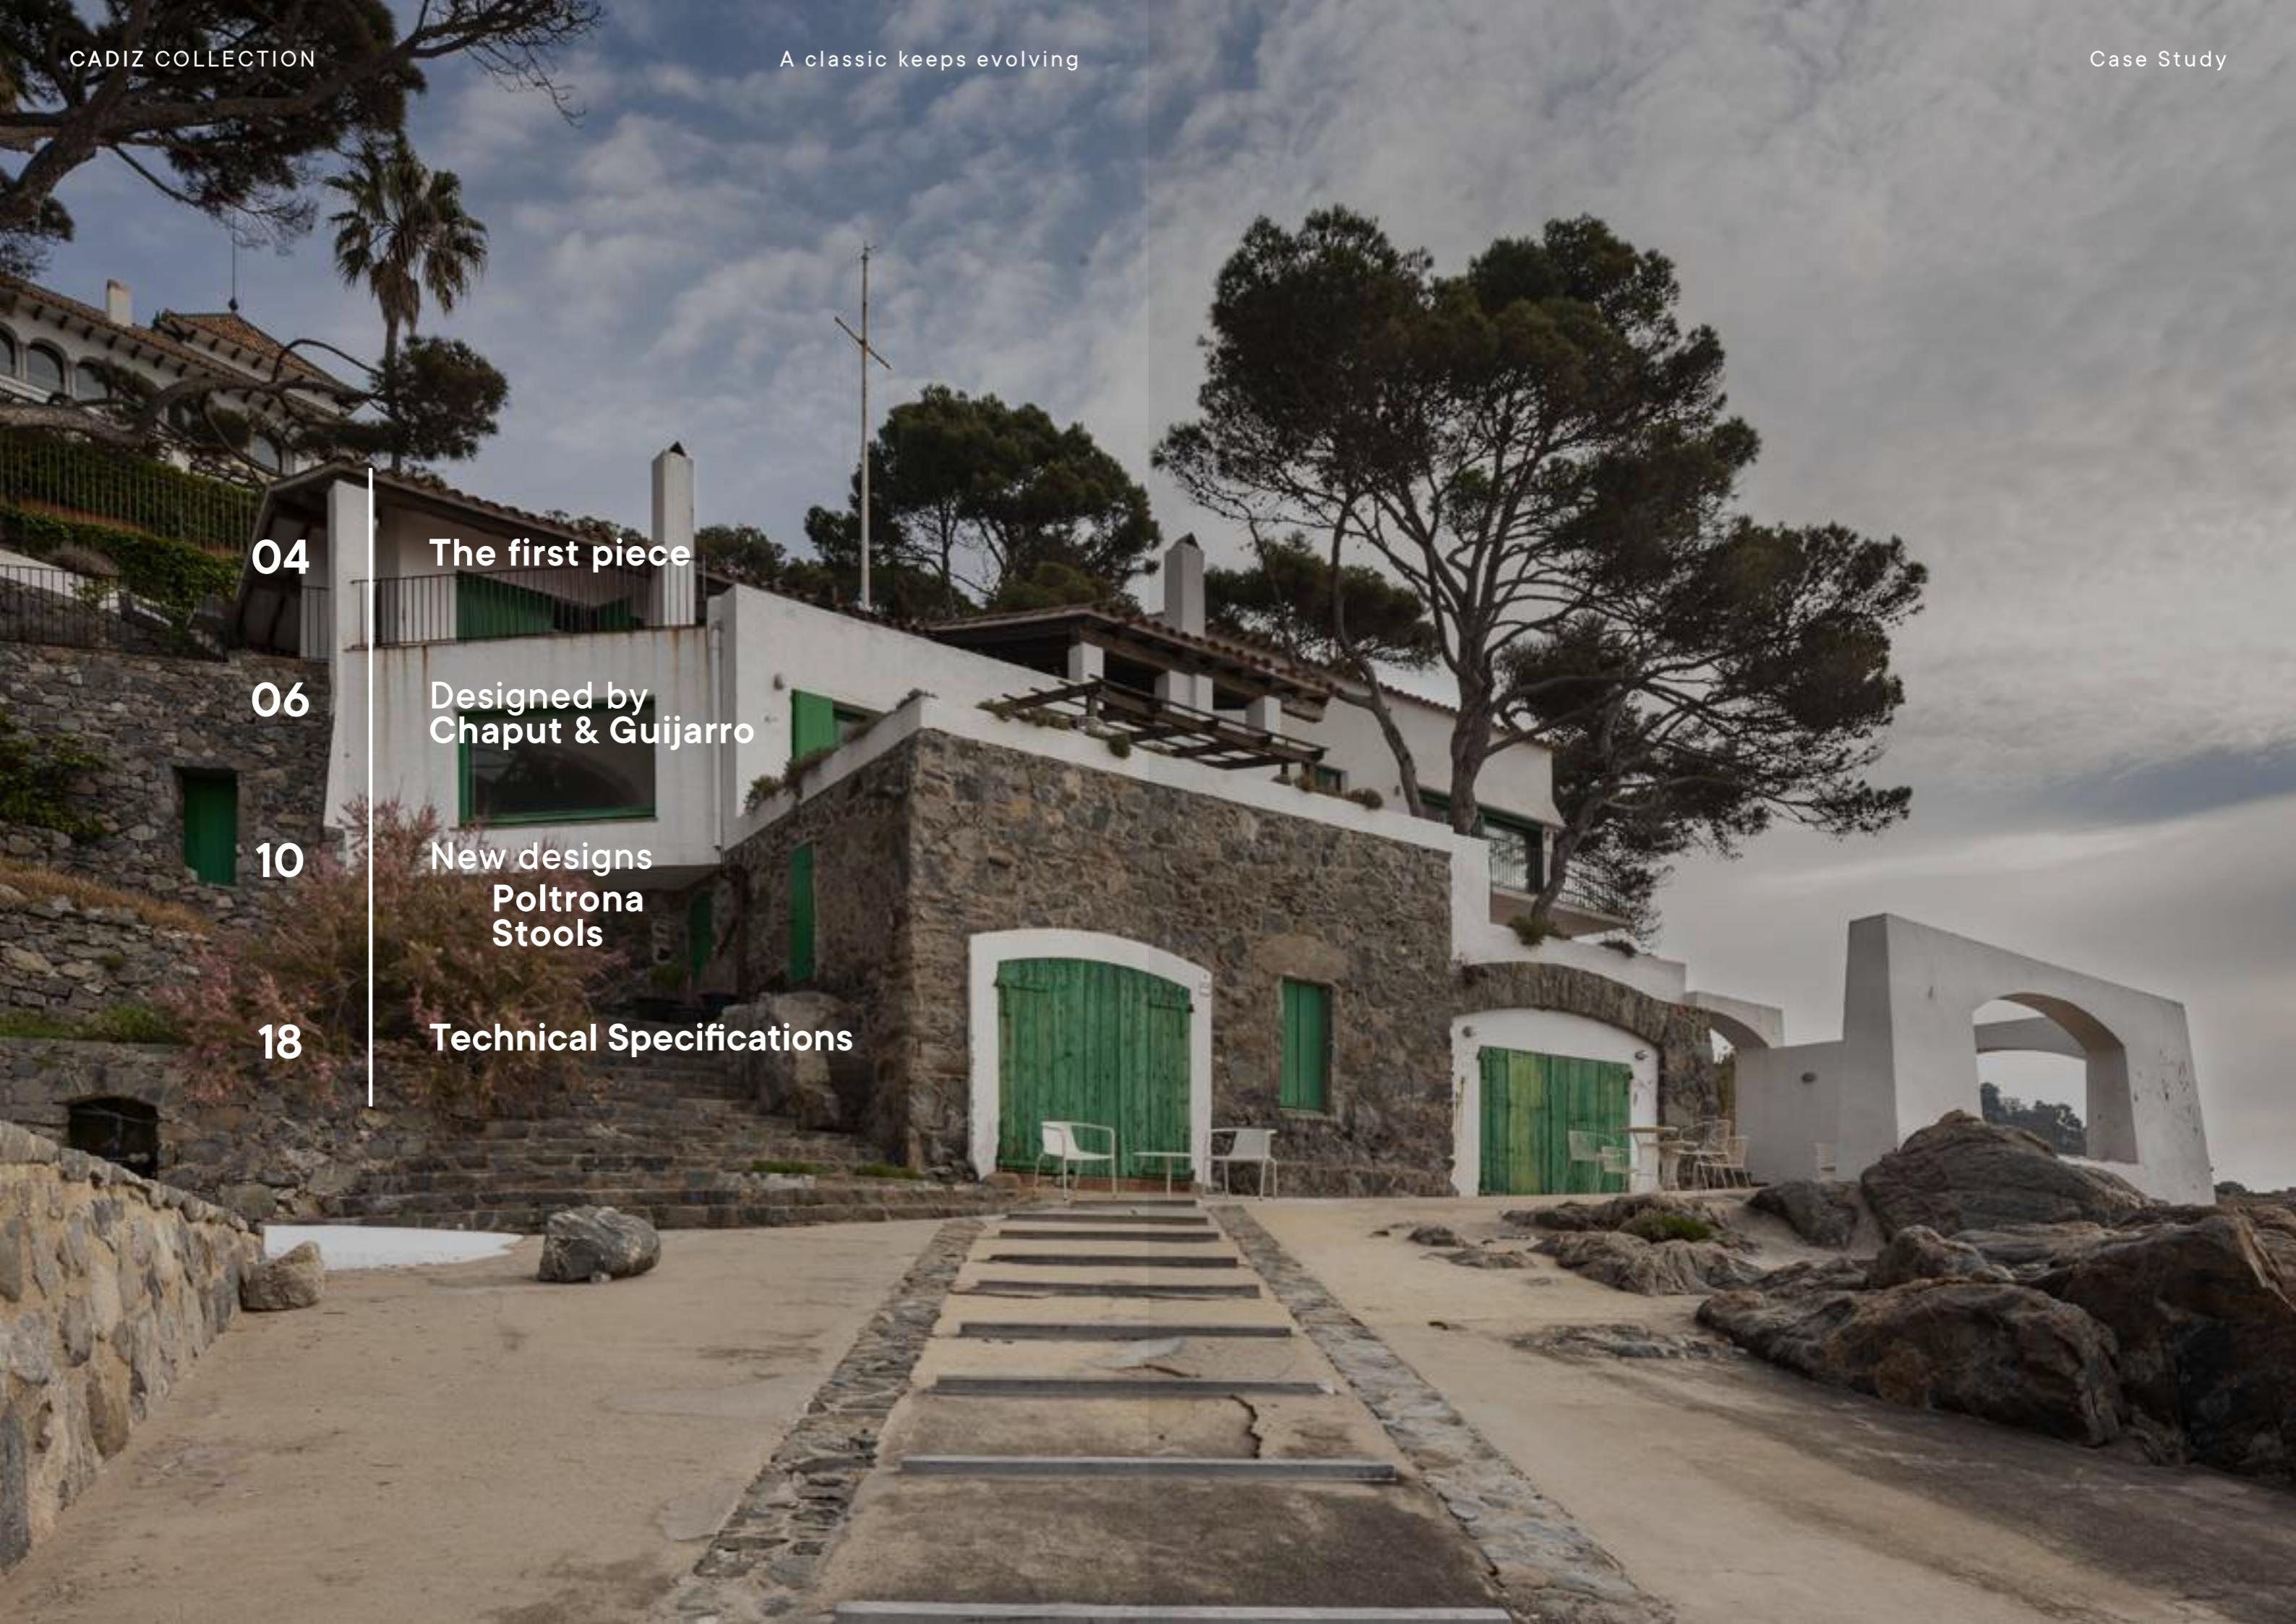

04

The first piece

06

Designed by
Chaput & Guijarro

10

New designs
Poltrona
Stools

18

Technical Specifications