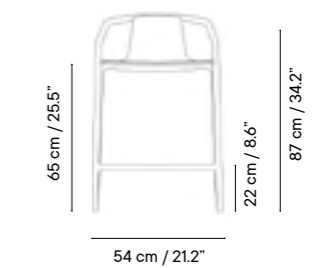

DATE 2020 - 2021

 3 - 4 kgs / 6.6 - 8.8 lbs

 Indoor & outdoor / Interior y exterior

 1 - 4 units/box

 Galvanized steel / Acero galvanizado

 UNE-EN 581 - 1 and 581 - 2

 Weight capacity / Peso máximo
> 250 kg / 552 lb

 Cushion available / Cojín disponible

Technical Specifications

Armchair
iSi 7210

Bench
iSi 8142

Stool H65 - 25.5"
iSi 8041

Stool H76 - 29.9"
iSi 8140

iSiMAR FACTORY & HEADQUARTERS

Ctra. Salinas km 1, Noáin, NAVARRA
31110, Spain.
T. +34 948 318 465 - F. +34 948 317 053