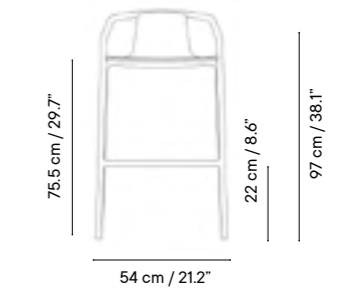

DATE 2020 - 2021

 3 - 4 kgs / 6.6 - 8.8 lbs

 Indoor & outdoor / Interior y exterior

 1 - 4 units/box

 Galvanized steel / Acero galvanizado

 UNE-EN 581 - 1 and 581 - 2

 Weight capacity / Peso máximo
> 250 kg / 552 lb

 Cushion available / Cojín disponible

Technical Specifications

Armchair
iSi 7210

Bench
iSi 8142

Stool H65 - 25.5"
iSi 8041

Stool H76 - 29.9"
iSi 8140

iSiMAR FACTORY & HEADQUARTERS

Ctra. Salinas km 1, Noáin, NAVARRA
31110, Spain.
T. +34 948 318 465 - F. +34 948 317 053